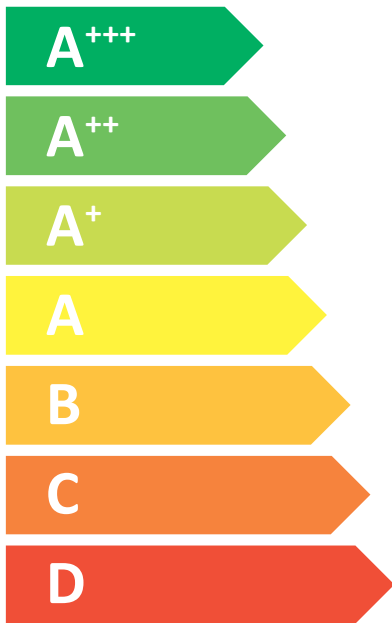

**ENERG**  
енергия · ενεργεια

**SAMSUNG** AE140BXYDGG

55 °C

35 °C

A++

A+++

**60** dB

■ 14  
■ **14**  
■ 14  
kW