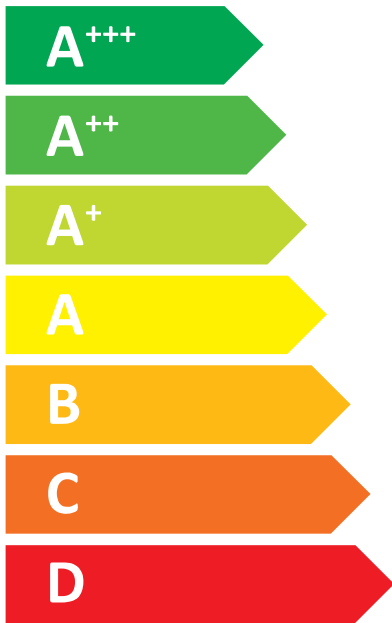

ENERG
енергия · ενεργεια

SAMSUNG AE120RXYDEG

55 °C

35 °C

A++

A+++

64 dB

■ 11	■ 12
■ 12	■ 13
■ 12	■ 13
kW	kW

ENERG

енергия · ενεργεια

Y

IJA

IE

IA

SAMSUNG

AE120RXYDEG / MIM-E03CN